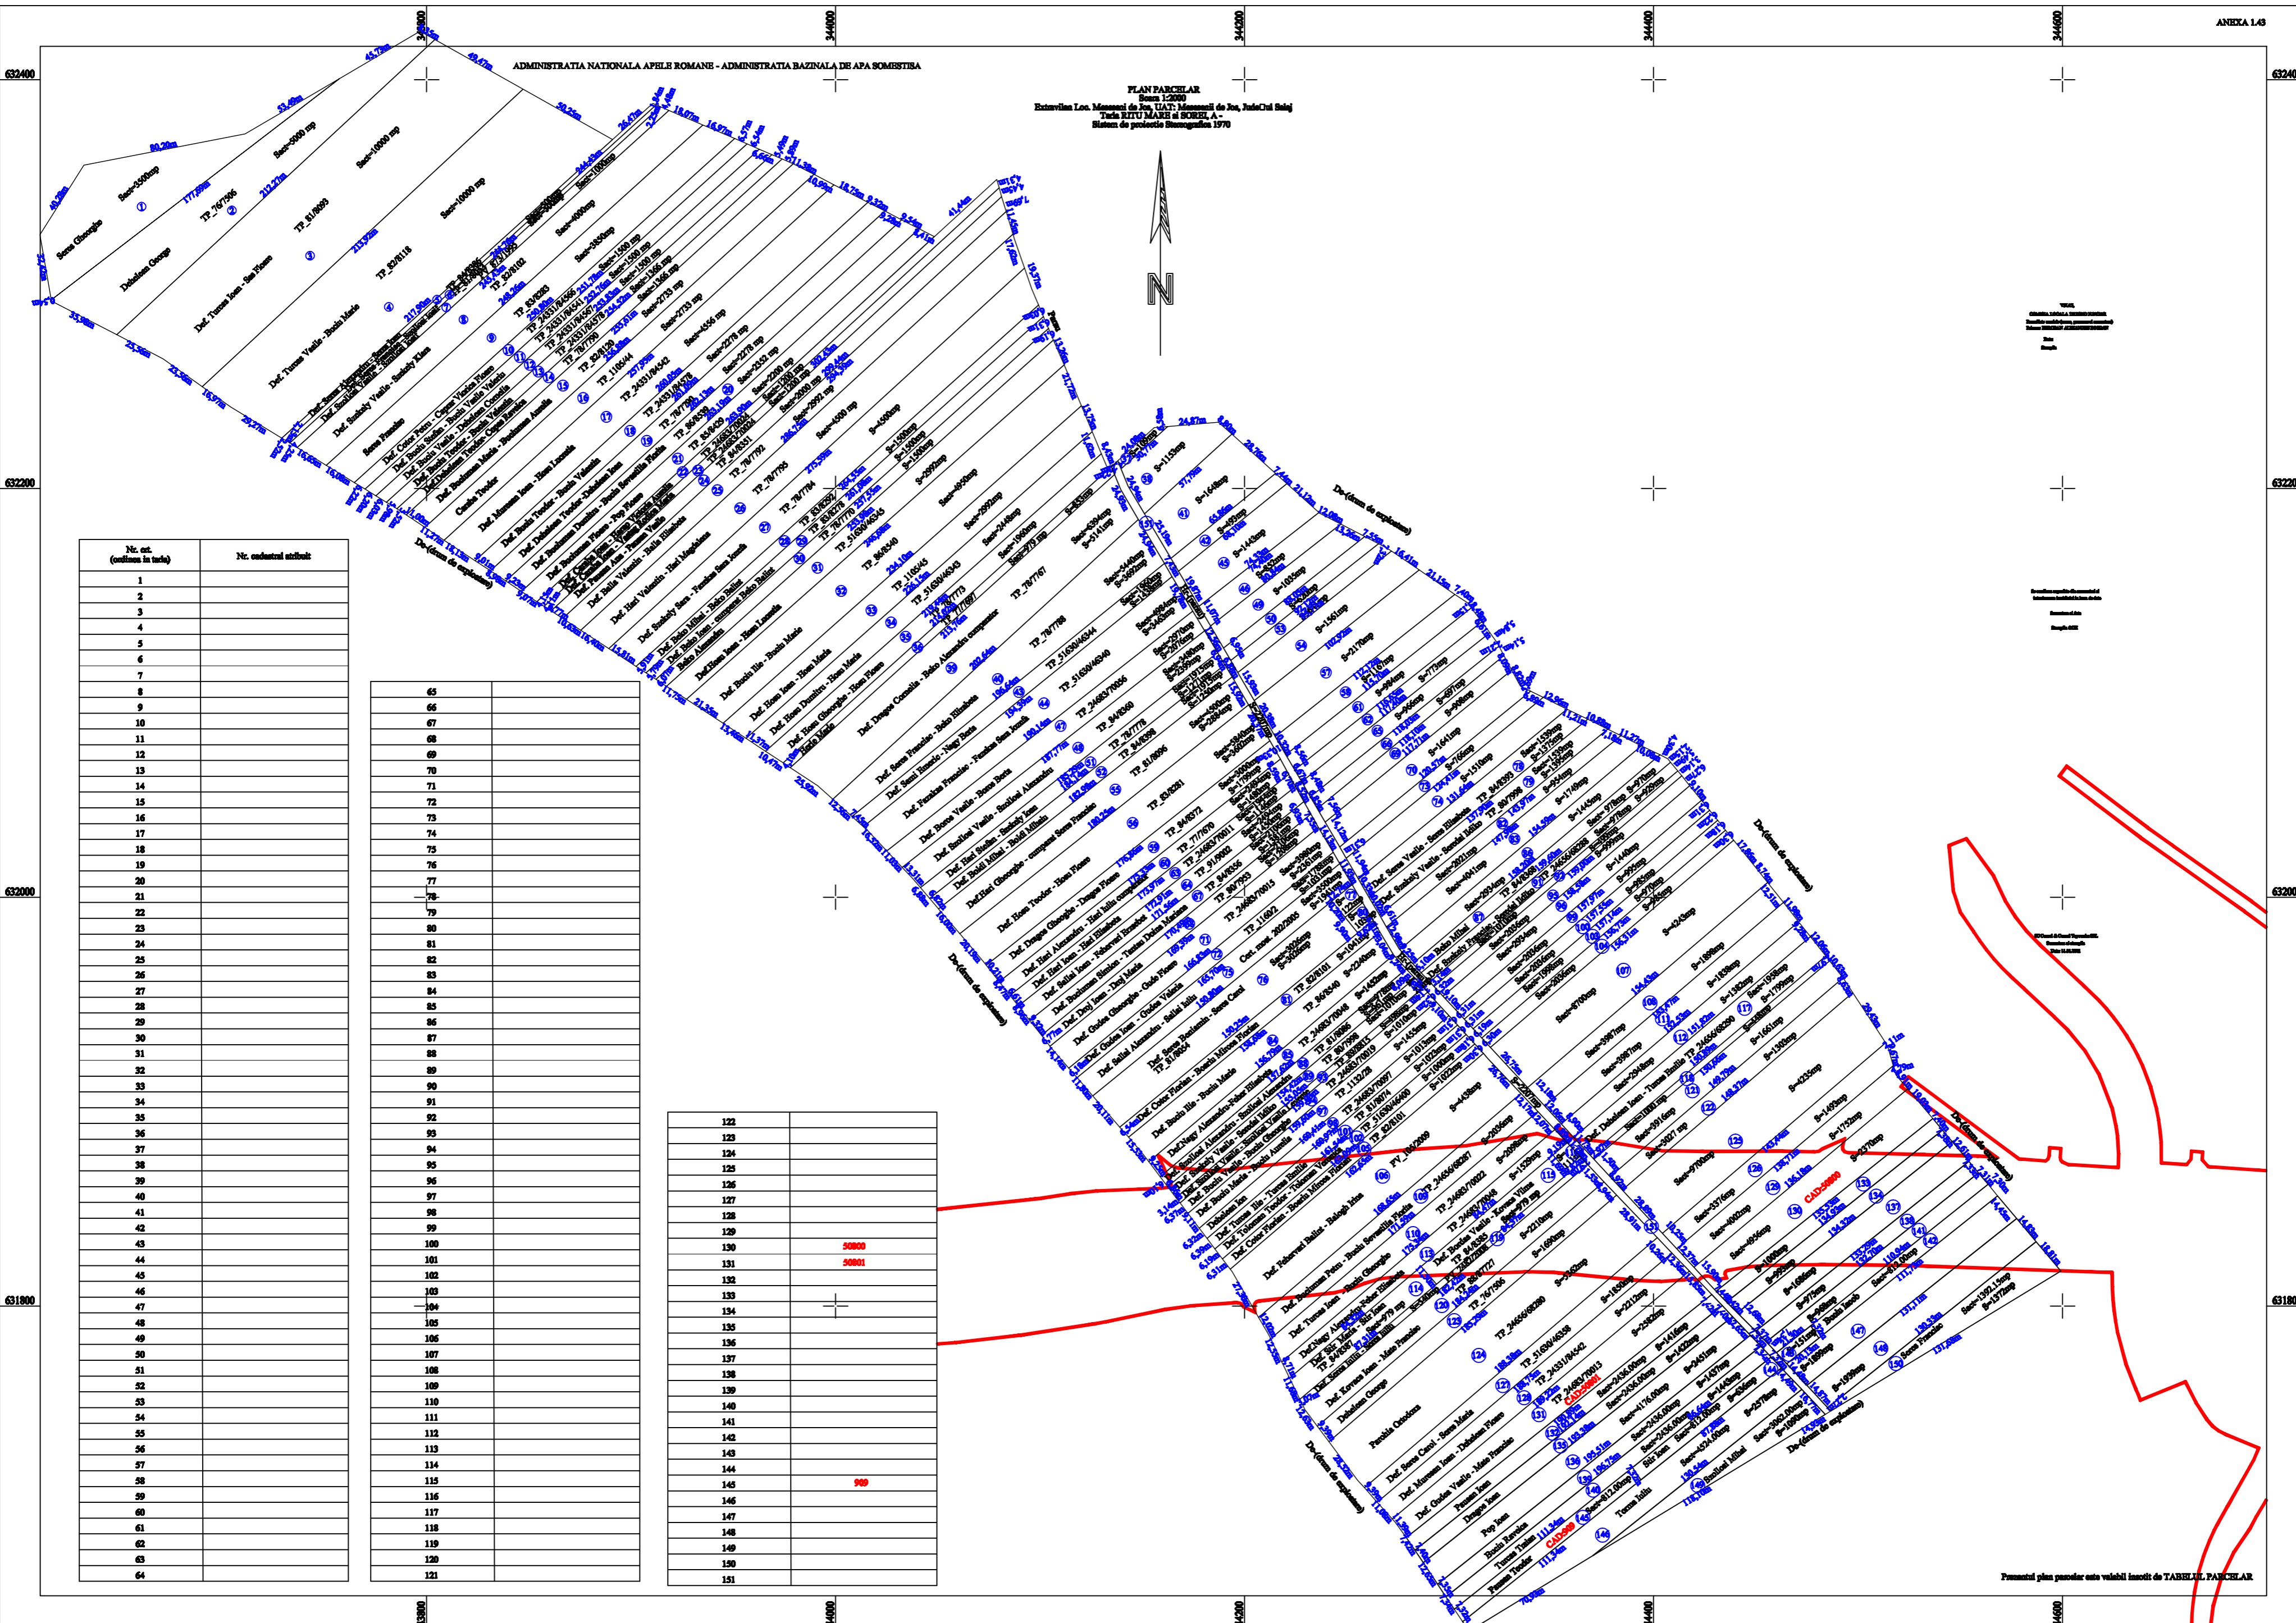

PLAN PARCELAR
Baza 1:2000
Extensiile Loc. Mănești de Jos, UAT Mănești de Jos, Județul Buzău
Tudă RITU MARE și SORELA -
Planul de proiectare din anul 1970

Nr. cat. (continua în tabel)	Nr. cadastral actualizat
1	
2	
3	
4	
5	
6	
7	
8	
9	
10	
11	
12	
13	
14	
15	
16	
17	
18	
19	
20	
21	
22	
23	
24	
25	
26	
27	
28	
29	
30	
31	
32	
33	
34	
35	
36	
37	
38	
39	
40	
41	
42	
43	
44	
45	
46	
47	
48	
49	
50	
51	
52	
53	
54	
55	
56	
57	
58	
59	
60	
61	
62	
63	
64	

65
66
67
68
69
70
71
72
73
74
75
76
77
78
79
80
81
82
83
84
85
86
87
88
89
90
91
92
93
94
95
96
97
98
99
100
101
102
103
104
105
106
107
108
109
110
111
112
113
114
115
116
117
118
119
120
121

122
123
124
125
126
127
128
129
130
131
132
133
134
135
136
137
138
139
140
141
142
143
144
145
146
147
148
149
150
151