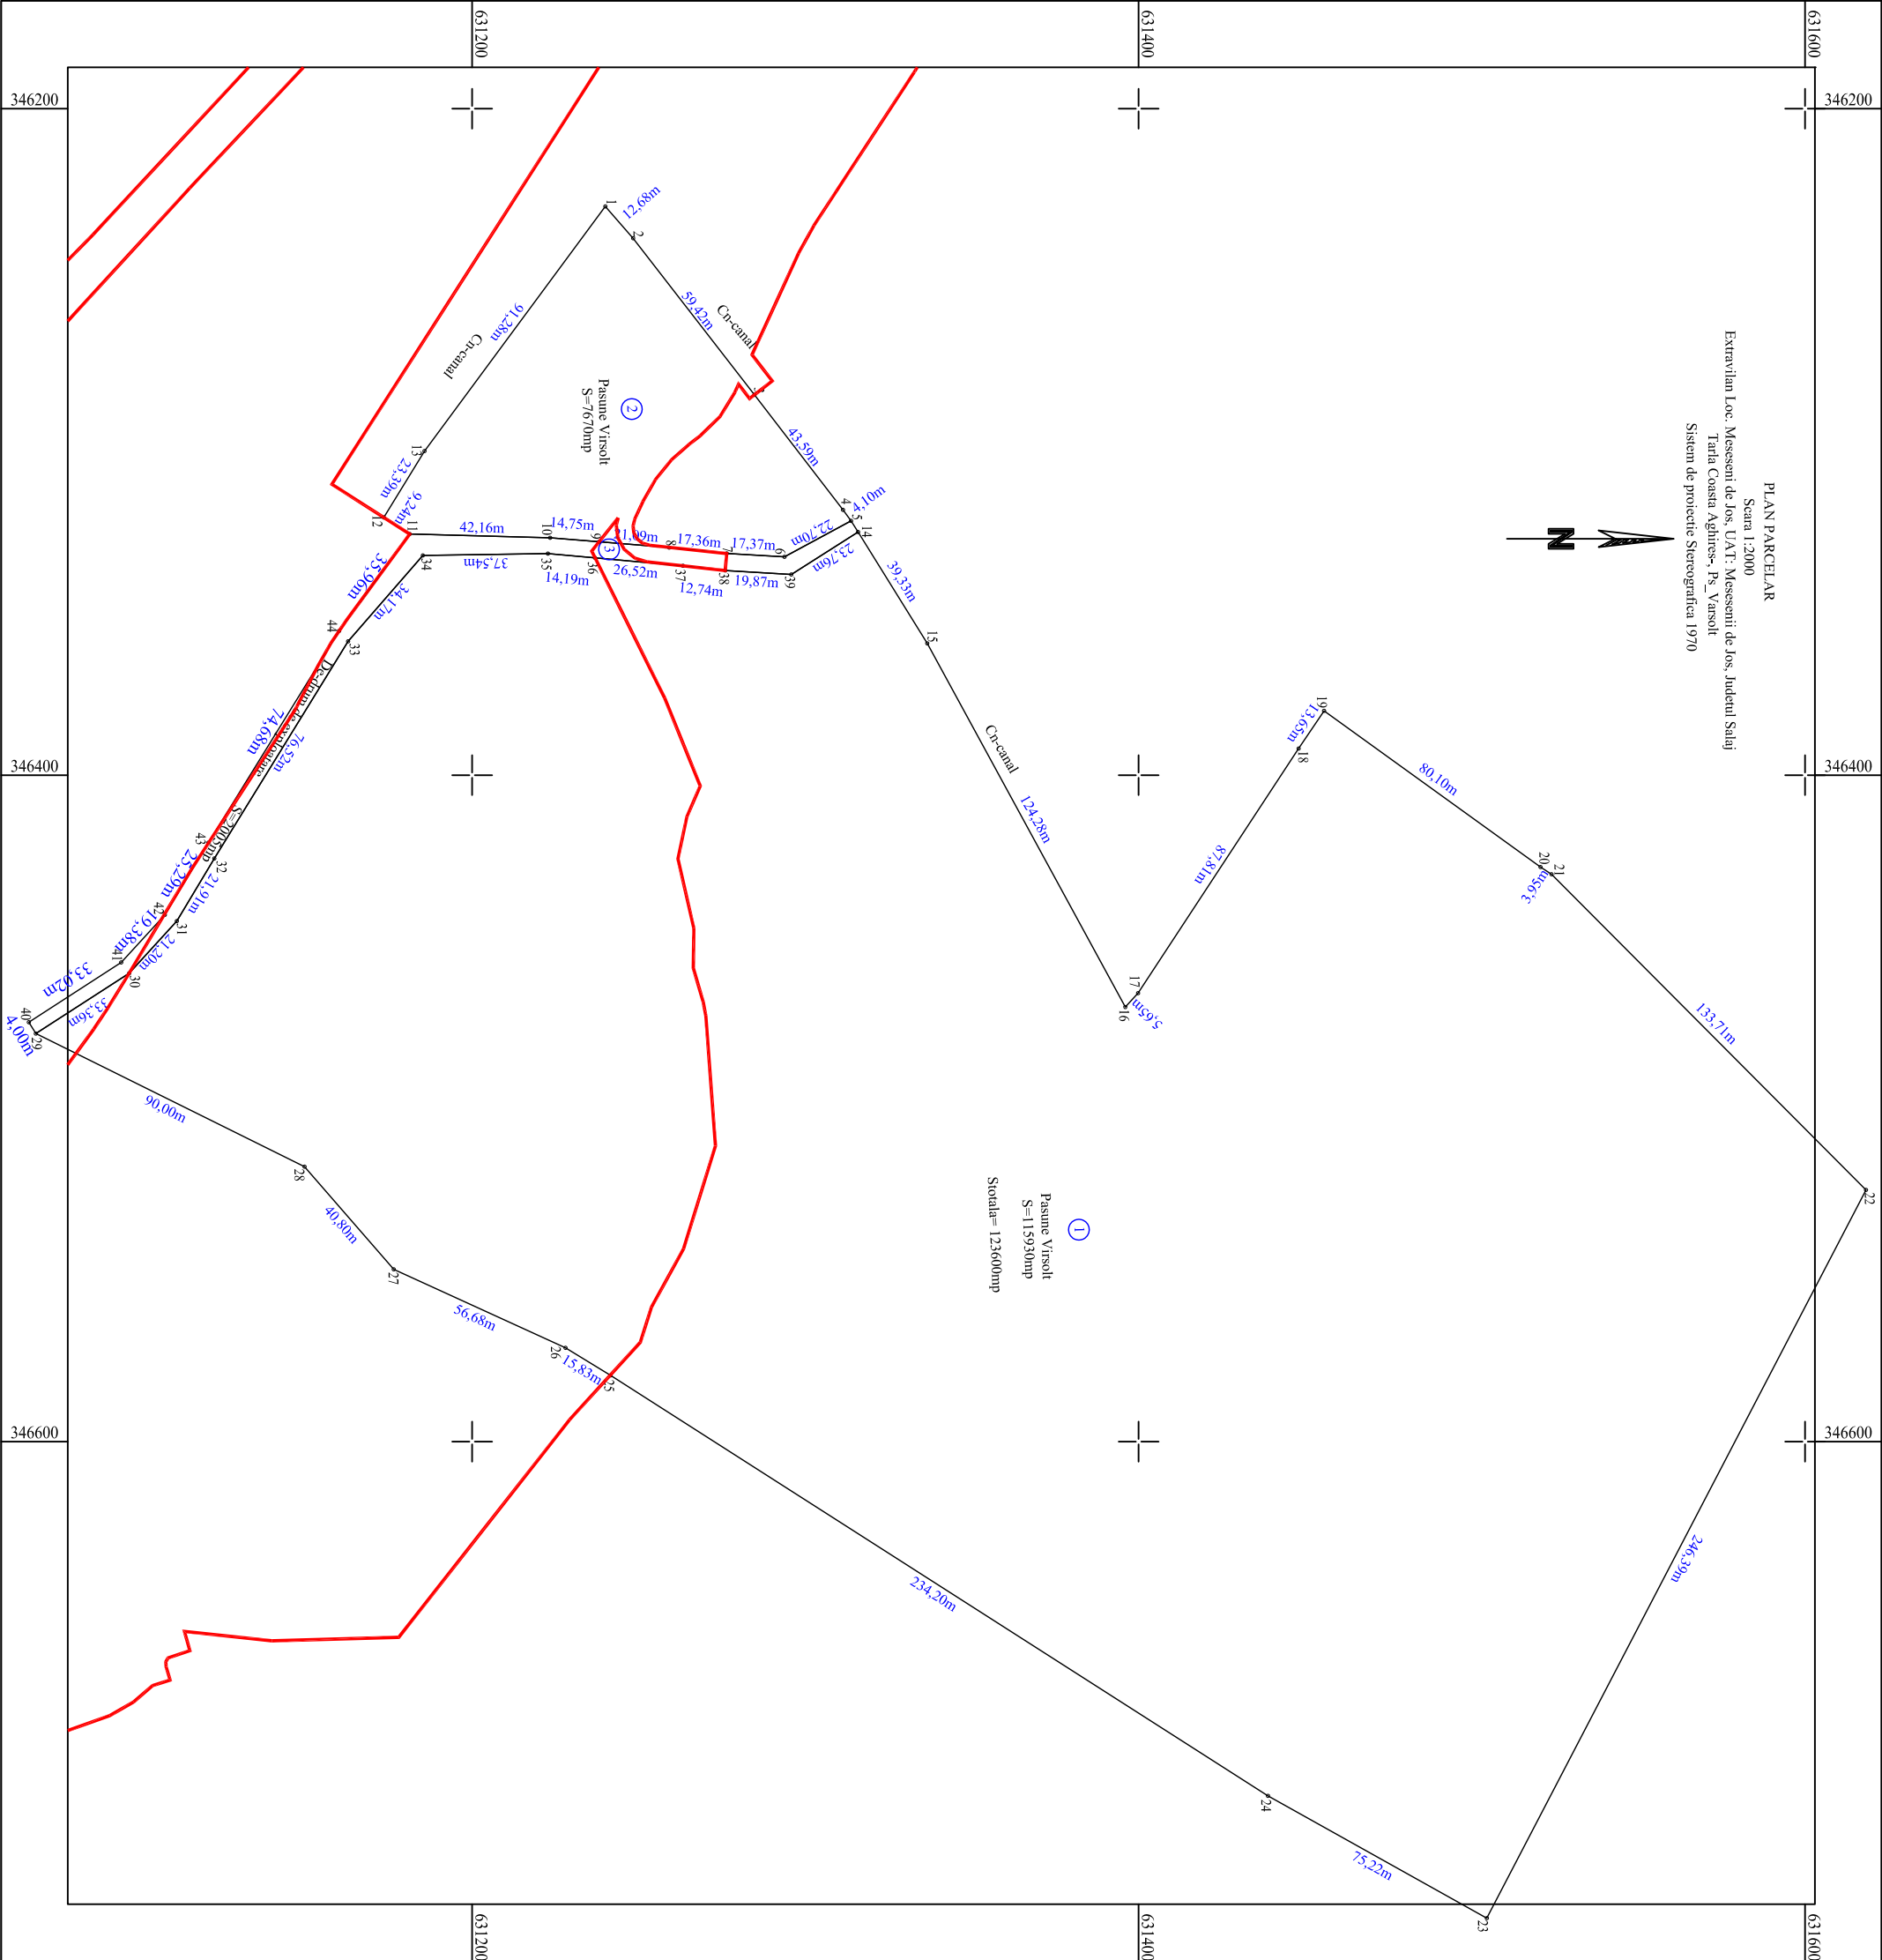

PLAN PARCELAR  
 Scara 1:2000  
 Extravilan Loc. Meseseni de Jos, UAT: Meseseni de Jos, Judetul Salaj  
 Tarfa Coasta Aghires- Ps Varsolt  
 Sistem de proiectie Stereografica 1970

Nr. crt. (ordinea in tarfa)	Nr. cadastral atribuit
1	
2	
3	

Prezentul plan parcelar este valabil insofit de TABELUL PARCELAR